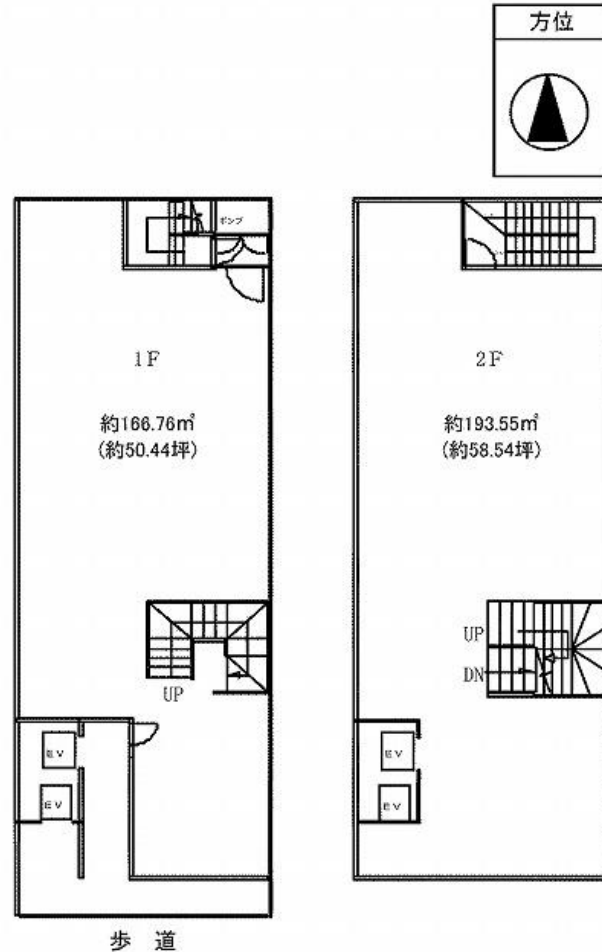

ミドウ心齋橋

賃料

成約済み

大阪メトロ御堂筋線 徒歩1分  
心齋橋

所在	大阪府大阪市中央区東心齋橋1-18-14	
名称	ミドウ心齋橋	
部屋番号	地上6階建 1F	
建物	専有面積	50.44坪 (166.76m <sup>2</sup> )
	構造	RC (鉄筋コンクリート造)
	築年月	1988年3月
契約条件	賃料	成約済み
	共益費	成約済み
	賃料合計	成約済み
	諸費用	成約済み
	保証金/敷金	成約済み
	礼金	成約済み
	解約引き	成約済み
入居可能日		
駐車場	成約済み	
設備	個別空調/光ファイバー/男女別トイレ/エレベーター/貸店舗	
備考	・居抜き物件 カラオケダイニング・スケルトン対応も可能	