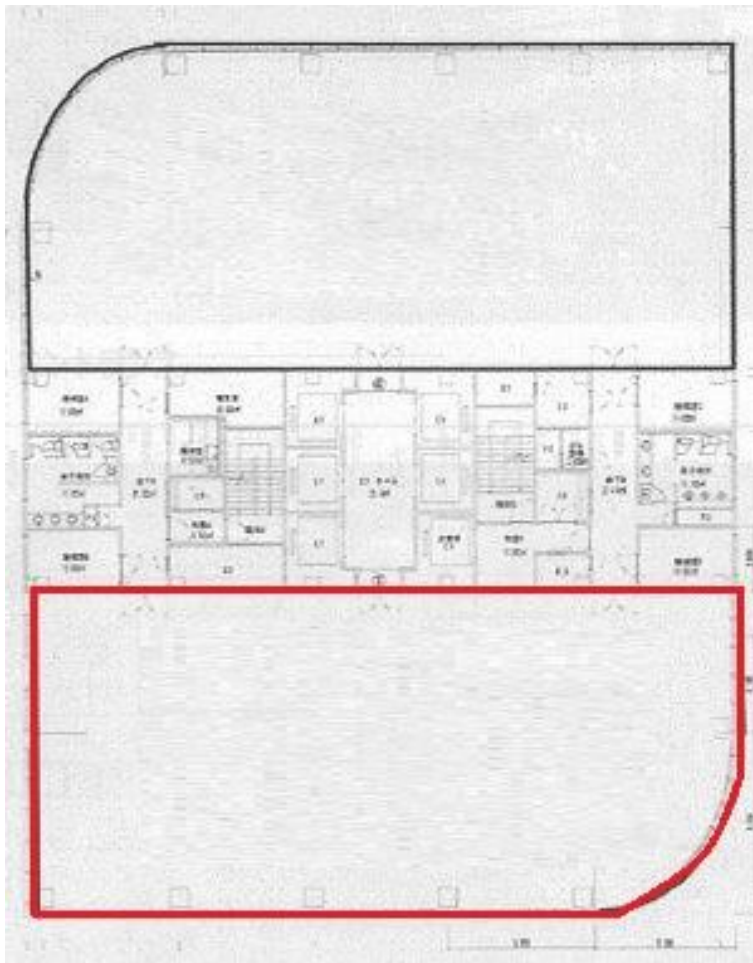

ポルタスセンタービル

賃料

応相談

南海線 徒歩1分
堺

所在	大阪府堺市堺区戎島町4-45-1	
名称	ポルタスセンタービル	
部屋番号	地下2階/地上16階建 402	
建物	専有面積	134.26坪 (443.83㎡)
	構造	SRC (鉄骨鉄筋コンクリート造)
	築年月	1993年11月
契約条件	賃料	応相談
	共益費	賃料に込み
	賃料合計	応相談
	諸費用	電気/別途請求
	保証金/敷金	応相談
	礼金	-
	解約引き	-
入居可能日	即入居可	
駐車場	有り	
設備	個別空調/24時間使用可/機械警備/OAフロアー/光ファイバー/男女別トイレ/エレベーター/駅近オフィス/大型オフィス/駐車場	
備考	・家賃保証会社要加入	