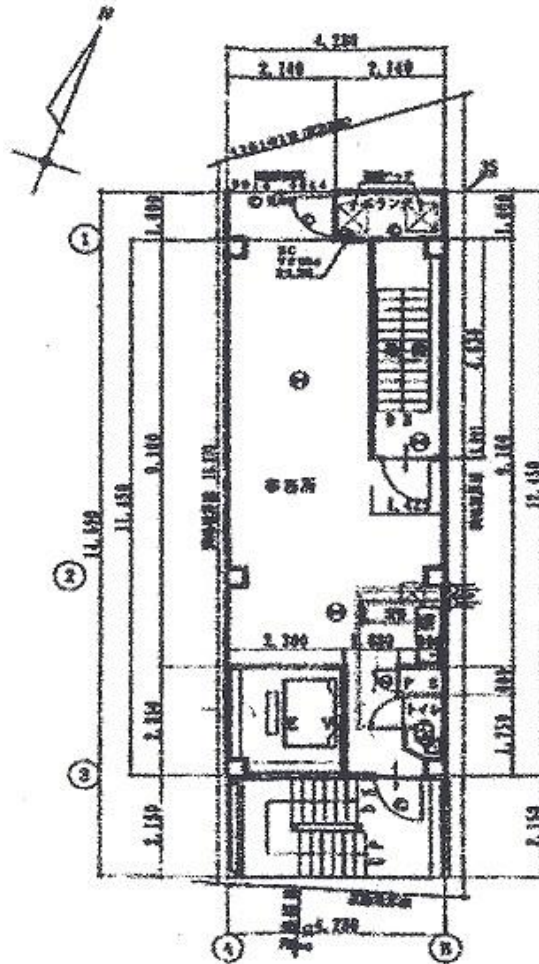

スノークリスタ江戸堀

賃料

成約済み

大阪メトロ四つ橋線

徒歩5分

肥後橋

所在	大阪府大阪市西区江戸堀1-24-16	
名称	スノークリスタ江戸堀	
部屋番号	地上11階建 2F	
建物	専有面積	11.84坪 (39.15㎡)
	構造	RC (鉄筋コンクリート造)
	築年月	2000年10月
契約条件	賃料	成約済み
	共益費	成約済み
	賃料合計	成約済み
	諸費用	成約済み
	保証金/敷金	成約済み
	礼金	成約済み
	解約引き	成約済み
入居可能日		
駐車場	成約済み	
設備	格安賃料/大通り沿いオフィス/ワンフロア貸	
備考	・町会費：500円/月	