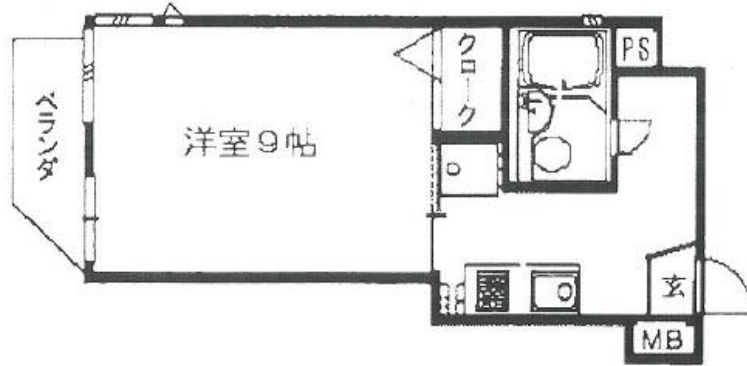

グレース都島

賃料

成約済み

大阪メトロ谷町線
都島 徒歩3分

所在	大阪府大阪市都島区都島本通1-4-10	
名称	グレース都島	
部屋番号	地上5階建 303	
建物	専有面積	7.86坪 (26㎡)
	構造	RC (鉄筋コンクリート造)
	築年月	1994年8月
契約条件	賃料	成約済み
	共益費	成約済み
	賃料合計	成約済み
	諸費用	成約済み
	保証金/敷金	成約済み
	礼金	成約済み
	解約引き	成約済み
	入居可能日	即日
駐車場	成約済み	
設備	24時間使用可/光ファイバー/エレベーター	
備考	・使いやすいバス、トイレ別・梅田へ電車で6分。レジャー、ビジネスにも便利・システムキッチン(コンロ2口)、駅近、静か	