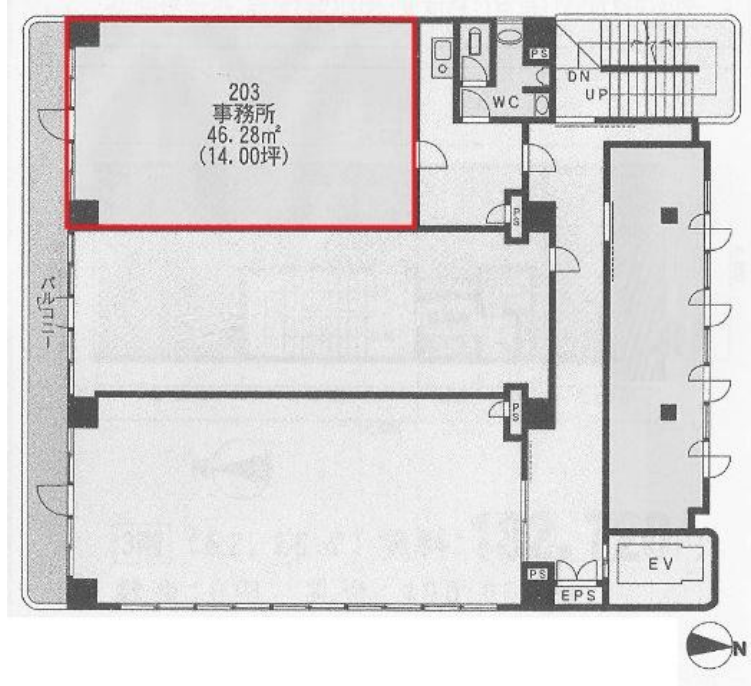

グレイス東大阪

賃料

成約済み

大阪メトロ中央線 徒歩1分
長田

所在	大阪府東大阪市長田東1-2-15	
名称	グレイス東大阪	
部屋番号	地上10階建 203	
建物	専有面積	14坪 (46.28㎡)
	構造	SRC (鉄骨鉄筋コンクリート造)
	築年月	1993年2月
契約条件	賃料	成約済み
	共益費	成約済み
	賃料合計	成約済み
	諸費用	成約済み
	保証金/敷金	成約済み
	礼金	成約済み
	解約引き	成約済み
入居可能日	相談	
駐車場	成約済み	
設備	個別空調/24時間使用可/機械警備/光ファイバー/エレベーター/駅近オフィス/大通り沿いオフィス	
備考	・家賃保証会社要加入・火災保険要加入・鍵交換代: 16,800円/契約時	