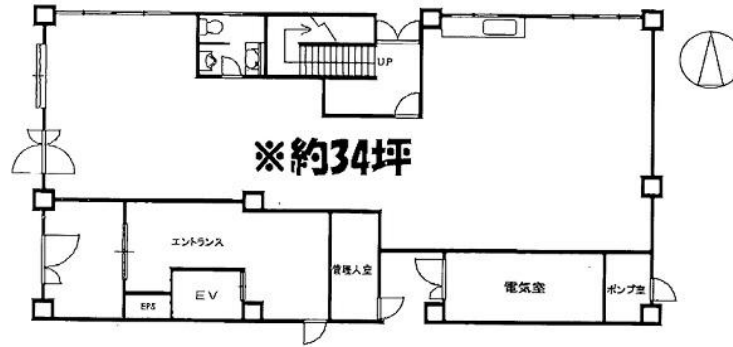

グレイスフル第2東三国

賃料

成約済み

大阪メトロ御堂筋線 徒歩6分
東三国

所在	大阪府大阪市淀川区東三国6-10-10	
名称	グレイスフル第2東三国	
部屋番号	地上7階建 1F	
建物	専有面積	34坪 (112.39㎡)
	構造	RC (鉄筋コンクリート造)
	築年月	1989年3月
契約条件	賃料	成約済み
	共益費	成約済み
	賃料合計	成約済み
	諸費用	成約済み
	保証金/敷金	成約済み
	礼金	成約済み
	解約引き	成約済み
	入居可能日	相談
駐車場	成約済み	
設備	光ファイバー/エレベーター/貸店舗	
備考	・総合保険付要	