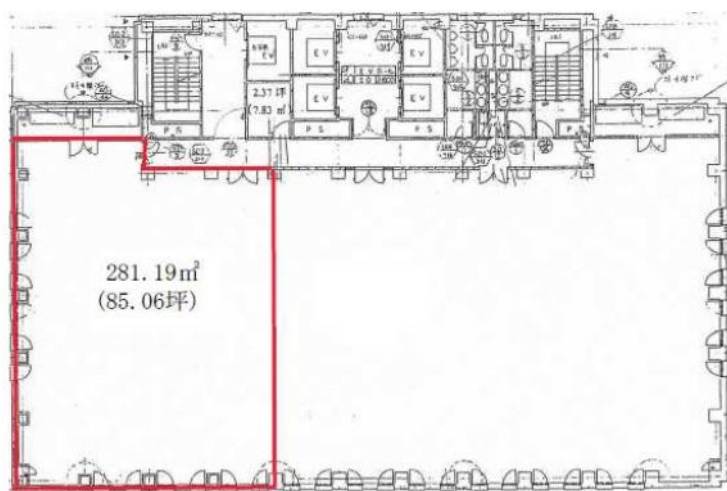

クラボウアネックスビル

賃料

応相談

大阪メトロ堺筋線 徒歩2分
堺筋本町

所在	大阪府大阪市中央区久太郎町2-4-11	
名称	クラボウアネックスビル	
部屋番号	地下B2階/地上14階建 13F-2	
建物	専有面積	85.06坪 (281.19㎡)
	構造	SRC (鉄骨鉄筋コンクリート造)
	築年月	1992年3月
契約条件	賃料	応相談
	共益費	応相談
	賃料合計	応相談
	諸費用	水道/別途請求 電気/別途請求
	保証金/敷金	応相談
	礼金	-
	解約引き	-
入居可能日	相談	
駐車場	有り	
設備	機械警備/エレベーター/駐車場	
備考		