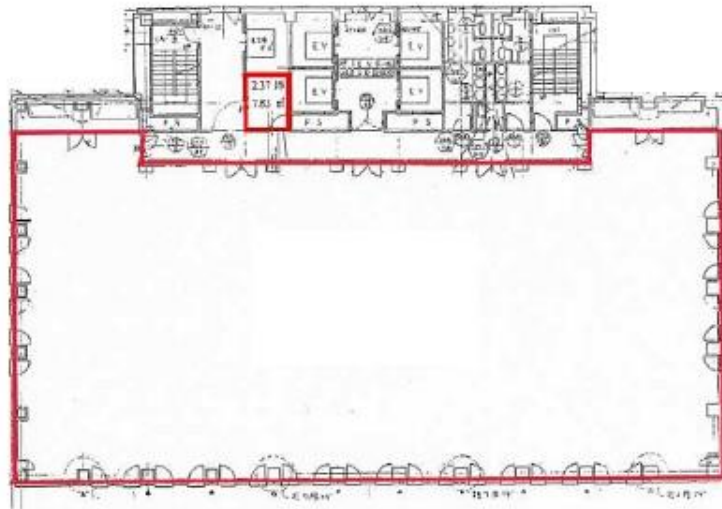

クラボウアネックスビル

賃料

応相談

大阪メトロ堺筋線 徒歩2分
堺筋本町

所在	大阪府大阪市中央区久太郎町2-4-11		
名称	クラボウアネックスビル		
部屋番号	地下B2階/地上14階建 9F-1		
建物	専有面積	228.64坪 (755.83㎡)	
	構造	SRC (鉄骨鉄筋コンクリート造)	
	築年月	1992年3月	
契約条件	賃料	応相談	
	共益費	応相談	
	賃料合計	応相談	
	諸費用	水道/別途請求	
		電気/別途請求	
	保証金/敷金	応相談	
	礼金	-	
	解約引き	-	
入居可能日	2024年5月		
駐車場	有り		
設備	機械警備/エレベーター/駐車場		
備考			