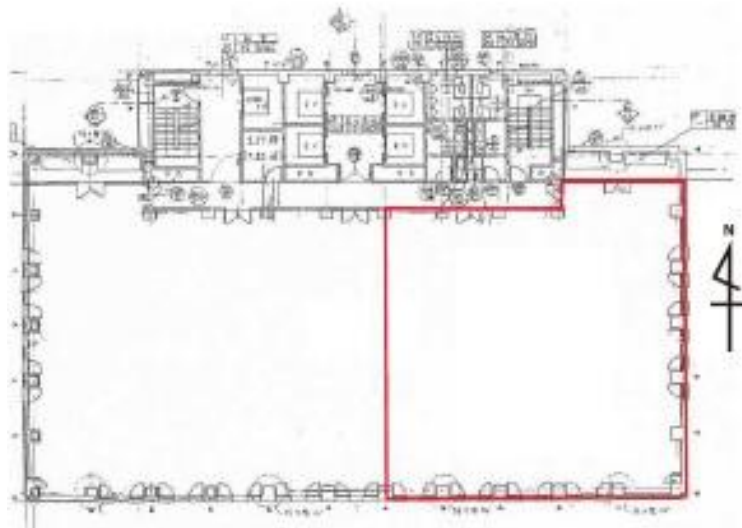

# 応相談

大阪メトロ堺筋線 徒歩2分  
堺筋本町

所在	大阪府大阪市中央区久太郎町2-4-11		
名称	クラボウアネックスビル		
部屋番号	地下B2階/地上14階建 7F-1		
建物	専有面積	104.57坪 (345.68㎡)	
	構造	SRC (鉄骨鉄筋コンクリート造)	
	築年月	1992年3月	
契約条件	賃料	応相談	
	共益費	応相談	
	賃料合計	応相談	
	諸費用	水道/別途請求	
		電気/別途請求	
	保証金/敷金	応相談	
	礼金	-	
	解約引き	-	
入居可能日	2024年5月		
駐車場	有り		
設備	機械警備/エレベーター/駐車場		
備考			