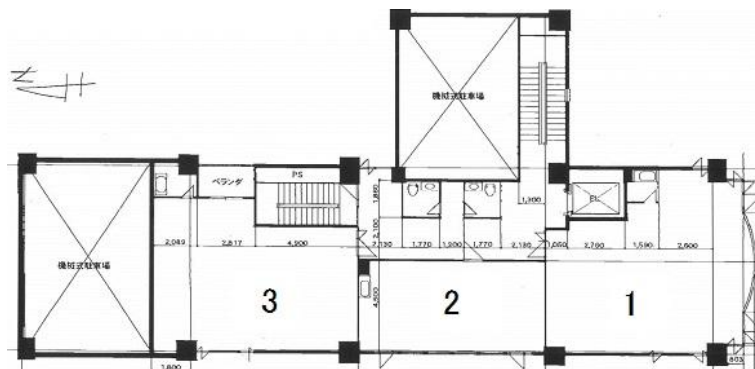

# クイント心齋橋ビル

賃料

120,500円

大阪メトロ御堂筋線 徒歩5分  
心齋橋

所在	大阪府大阪市中央区東心齋橋1-13-11	
名称	クイント心齋橋ビル	
部屋番号	地上7階建 502	
建物	専有面積	14.7坪 (48.59㎡)
	構造	-
	築年月	-
契約条件	賃料	120,500円 (税別) @8,197円 / 坪
	共益費	34,000円 (税別) @2,313円 / 坪
	賃料合計	154,500円
	諸費用	水道/別途請求 電気/別途請求
	保証金/敷金	780,000円
	礼金	-
	解約引き	-
入居可能日	即入居可	
駐車場		
設備	男女別トイレ/エレベーター/貸店舗	
備考	・店舗可 (賃料等、要相談)	