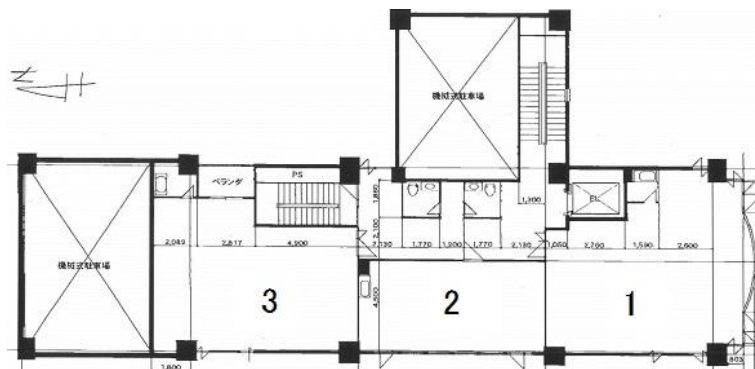

クイント心齋橋ビル

賃料

226,000円

大阪メトロ御堂筋線 徒歩5分
心齋橋

所在	大阪府大阪市中央区東心齋橋1-13-11	
名称	クイント心齋橋ビル	
部屋番号	地上7階建 501	
建物	専有面積	27.58坪 (91.17㎡)
	構造	-
	築年月	-
契約条件	賃料	226,000円 (税別) @8,194円 / 坪
	共益費	63,500円 (税別) @2,302円 / 坪
	賃料合計	289,500円
	諸費用	水道/別途請求 電気/別途請求
	保証金/敷金	1,450,000円
	礼金	-
	解約引き	-
	入居可能日	商談中
駐車場		
設備	男女別トイレ/エレベーター/貸店舗	
備考		