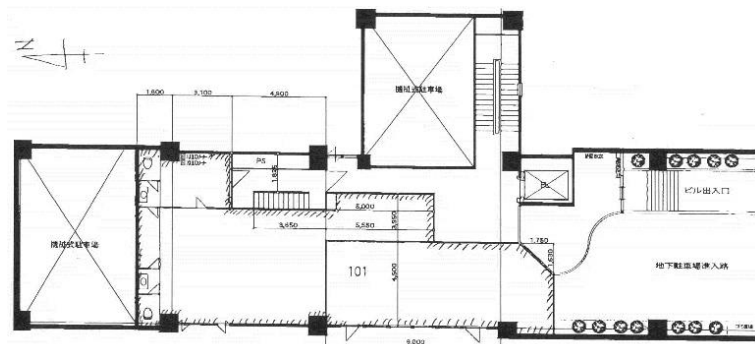

クイント心齋橋ビル

賃料

606,500円

大阪メトロ御堂筋線 徒歩5分
心齋橋

所在	大阪府大阪市中央区東心齋橋1-13-11	
名称	クイント心齋橋ビル	
部屋番号	地上7階建 101	
建物	専有面積	54.13坪 (178.94㎡)
	構造	-
	築年月	-
契約条件	賃料	606,500円 (税別) @11,205円 / 坪
	共益費	125,000円 (税別) @2,309円 / 坪
	賃料合計	731,500円
	諸費用	水道/別途請求 電気/別途請求
	保証金/敷金	3,700,000円
	礼金	-
	解約引き	スライド
	入居可能日	相談
駐車場		
設備	貸店舗	
備考	・店舗仕様 (重飲食不可) ・火災保険要加入 ・家賃保証会社要加入	