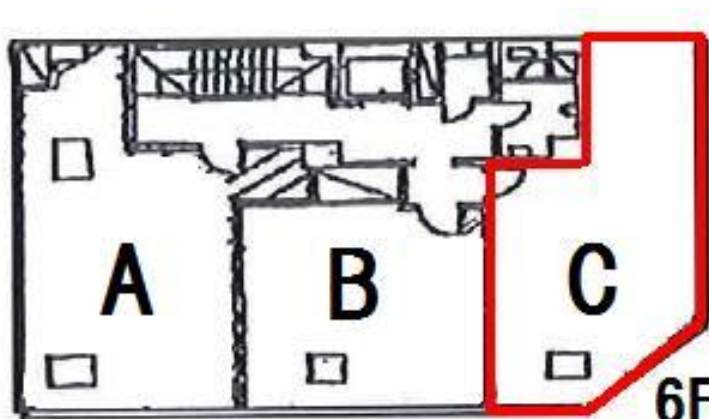

エンパイヤビル(安土町)

賃料

66,950円

大阪メトロ堺筋線 徒歩5分
堺筋本町

所在	大阪府大阪市中央区安土町1-4-11		
名称	エンパイヤビル(安土町)		
部屋番号	地下1階/地上9階建 6F-C		
建物	専有面積	11.5坪 (38.01㎡)	
	構造	SRC(鉄骨鉄筋コンクリート造)	
	築年月	1966年1月	
契約条件	賃料	66,950円(税別) @6,500円/坪	
	共益費	賃料に込み	
	賃料合計	66,950円	
	諸費用	水道/共益費に含む	
		ガス/共益費に含む	
		電気/別途請求	
	保証金/敷金	2ヶ月	
	礼金	3ヶ月(税別)	
	解約引き	-	
	入居可能日	即入居可	
駐車場			
設備	個別空調/24時間使用可/光ファイバー/男女別トイレ/エレベーター/格安賃料/保証金・敷金が格安		
備考	・空調(前入居者の残置物)・火災保険要加入・家賃保証会社要加入・エントランス開閉時間:月~土曜日/6:30~20:00、日曜・祝日/閉		