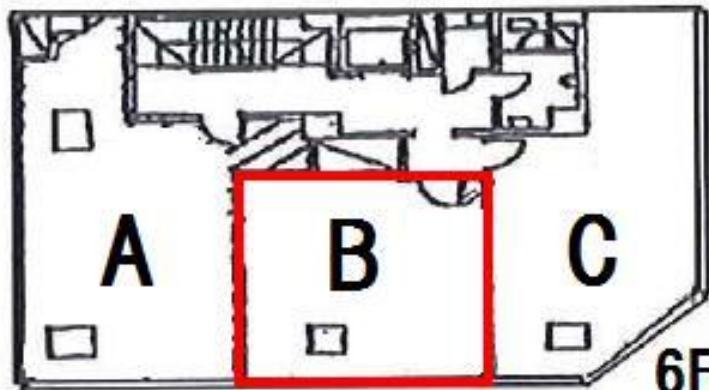

エンパイヤビル(安土町)

賃料

71,500円

大阪メトロ堺筋線
堺筋本町 徒歩5分

所在	大阪府大阪市中央区安土町1-4-11	
名称	エンパイヤビル(安土町)	
部屋番号	地下1階/地上9階建 6F-B	
建物	専有面積	12坪 (39.66㎡)
	構造	SRC (鉄骨鉄筋コンクリート造)
	築年月	1966年1月
契約条件	賃料	71,500円(税別) @6,500円/坪
	共益費	賃料に込み
	賃料合計	71,500円
	諸費用	水道/共益費に含む ガス/共益費に含む 電気/別途請求
	保証金/敷金	2ヶ月
	礼金	3ヶ月(税別)
	解約引き	保証金の100% スライド
	入居可能日	即入居可
駐車場		
設備	個別空調/24時間使用可/男女別トイレ/エレベーター/格安賃料/保証金・敷金が格安	
備考	・空調(前入居者の残置物)・火災保険要加入・家賃保証会社要加入・エントランス開閉時間:月~土曜日/6:30~20:00、日曜・祝日/閉	