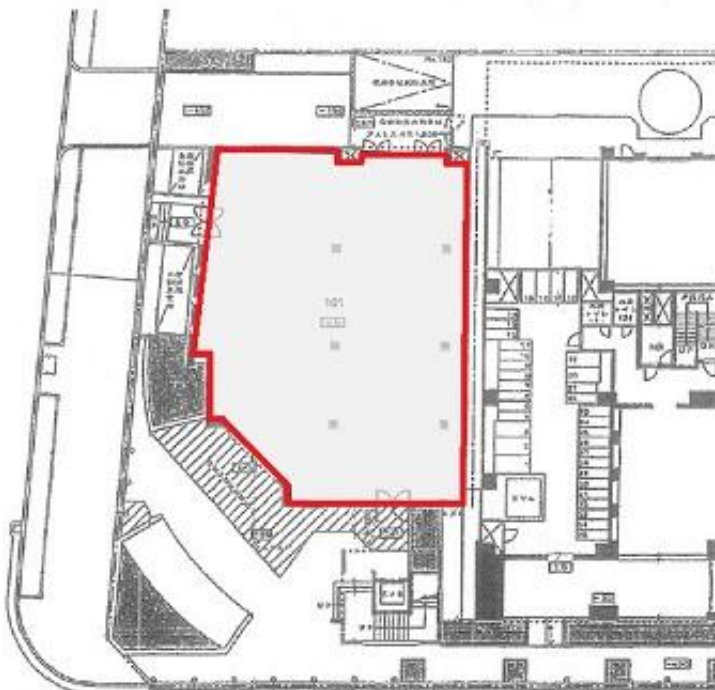

エルザグレース堀江タワー

賃料

2,000,000円

大阪メトロ四つ橋線 徒歩4分
四ツ橋

所在	大阪府大阪市西区南堀江1-26-15		
名称	エルザグレース堀江タワー		
部屋番号	地下B1階/地上38階建 1F-101		
建物	専有面積	102.85坪 (340.00㎡)	
	構造	RC (鉄筋コンクリート造)	
	築年月	2007年1月	
契約条件	賃料	2,000,000円 (税別) @19,446円 / 坪	
	共益費	賃料に込み	
	賃料合計	2,000,000円	
	諸費用	水道/別途請求	
		ガス/使用不可	
		電気/別途請求	
	保証金/敷金	10ヶ月	
	礼金	-	
解約引き	-		
入居可能日	2023年2月		
駐車場	無し		
設備	ワンフロア貸/貸店舗/1階		
備考	・家賃保証会社要加入 ・火災保険要加入 ・利用時間： 7:00~26:00 ・前テナントはレストラン		