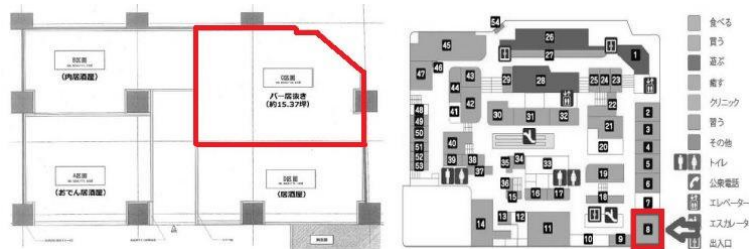

うえほんまちハイハイタウン

賃料

成約済み

近鉄大阪線 徒歩1分
大阪上本町

所在	大阪府大阪市天王寺区上本町6-3-31		
名称	うえほんまちハイハイタウン		
部屋番号	地下2階/地上15階建 B108C		
建物	専有面積	15.37坪 (50.82㎡)	
	構造	SRC (鉄骨鉄筋コンクリート造)	
	築年月	1980年9月	
契約条件	賃料	成約済み	
	共益費	成約済み	
	賃料合計	成約済み	
	諸費用	成約済み	
	保証金/敷金	成約済み	
	礼金	成約済み	
	解約引き	成約済み	
	入居可能日	相談	
	駐車場	成約済み	
	設備	男女別トイレ/エレベーター/貸店舗	
備考	・営業可能時間 (8:30 ~ 23:30) ・火災保険要加入 ・保証会社要加入 ・空調費: 20,000円/月		

図面と現況が異なる場合は現況を優先させていただきます

浪速企業株式会社

〒530-0028 大阪府大阪市北区万歳町4番12号

<https://www.kashijimusho-labo.jp/>

TEL 06-6312-6948 (09:00-18:00)

FAX 06-6312-5212

大阪府知事(12)第19680号

印刷日