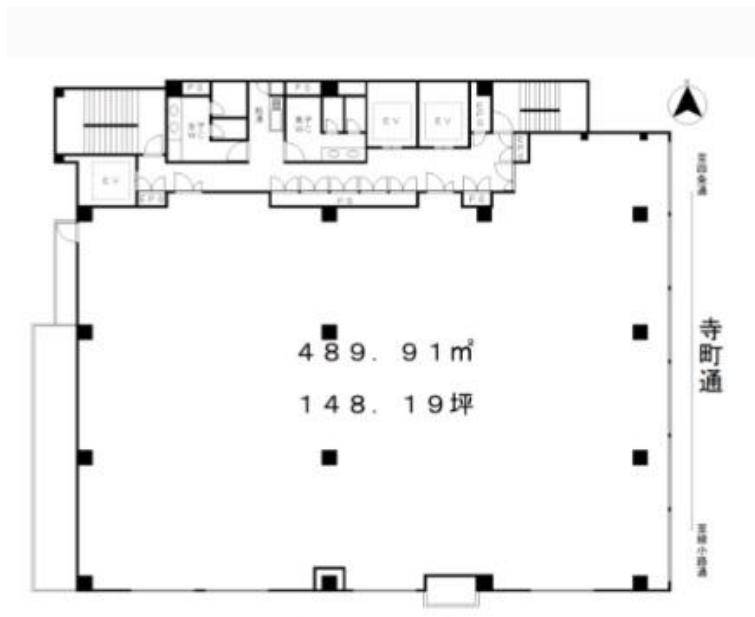

TM四条寺町ビル

賃料

応相談

京都市営地下鉄烏丸線 徒歩8分
四条

所在	京都府京都市下京区寺町通四条下る貞安前之町589	
名称	TM四条寺町ビル	
部屋番号	地上8階建 5F	
建物	専有面積	148.19坪 (489.88㎡)
	構造	S (鉄骨造)
	築年月	2023年2月
契約条件	賃料	応相談
	共益費	応相談
	賃料合計	応相談
	諸費用	電気/別途請求
	保証金/敷金	12ヶ月
	礼金	-
	解約引き	-
入居可能日	相談	
駐車場	周辺にあり	
設備	個別空調/24時間使用可/機械警備/OAフロア-/光ファイバー/男女別トイレ/エレベーター/新築オフィス	
備考	・貸会議室有	