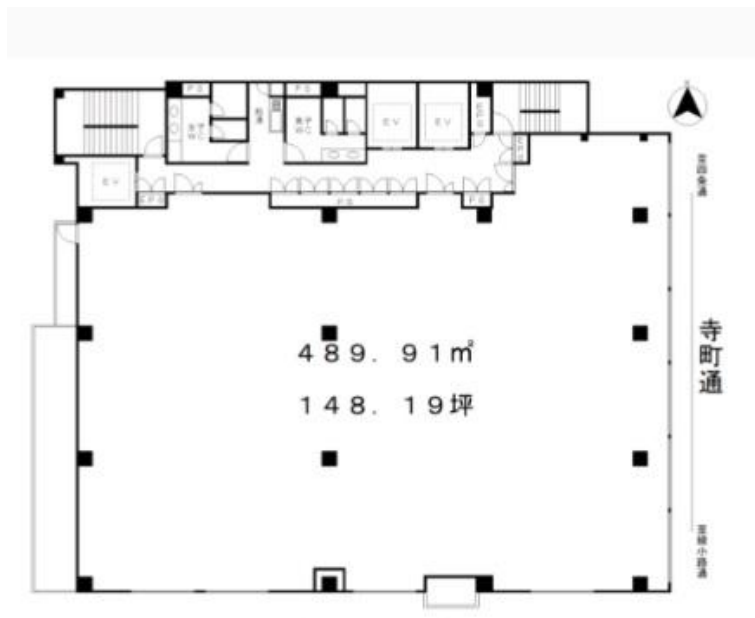

TM四条寺町ビル

賃料

応相談

京都市営地下鉄烏丸線 徒歩8分
四条

所在	京都府京都市下京区寺町通四条下る貞安前之町589	
名称	TM四条寺町ビル	
部屋番号	地上8階建 4F	
建物	専有面積	148.19坪 (489.88㎡)
	構造	S (鉄骨造)
	築年月	2023年2月
契約条件	賃料	応相談
	共益費	応相談
	賃料合計	応相談
	諸費用	電気/別途請求
	保証金/敷金	12ヶ月
	礼金	-
	解約引き	-
入居可能日	相談	
駐車場	周辺にあり	
設備	個別空調/24時間使用可/機械警備/OAフロア-/光ファイバー/男女別トイレ/エレベーター/新築オフィス	
備考	・貸会議室有	