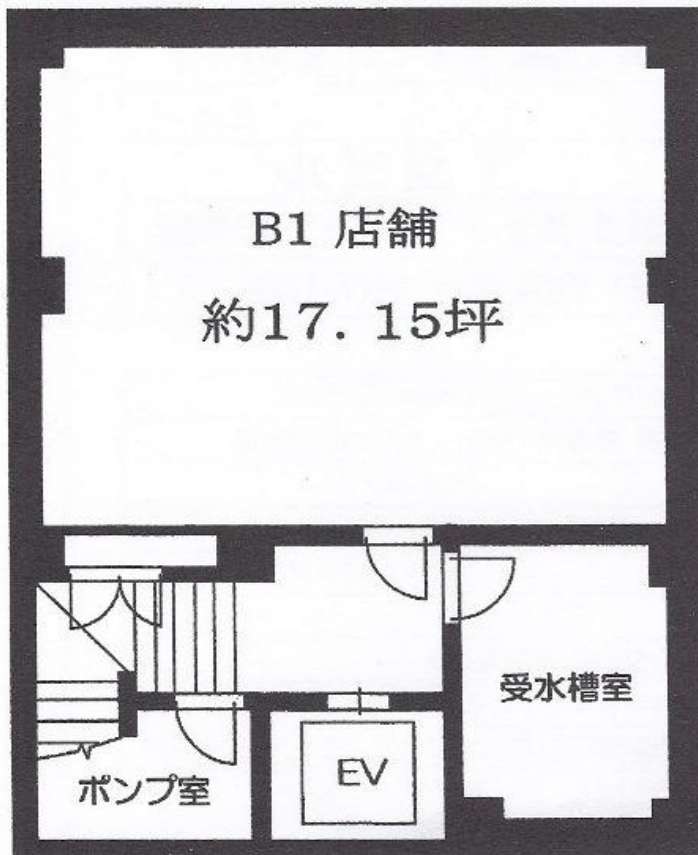

TMビル

賃料

成約済み

now printing

大阪メトロ御堂筋線
徒歩5分
なんば

所在	大阪府大阪市中央区難波1-6-5	
名称	TMビル	
部屋番号	地上5階建 B1	
建物	専有面積	17.15坪 (56.69㎡)
	構造	SRC (鉄骨鉄筋コンクリート造)
	築年月	1986年6月
契約条件	賃料	成約済み
	共益費	成約済み
	賃料合計	成約済み
	諸費用	成約済み
	保証金/敷金	成約済み
	礼金	成約済み
	解約引き	成約済み
入居可能日	即日	
駐車場	成約済み	
設備	エレベーター/貸店舗	
備考	・法善寺みずかけ不動の目の前・現況：居酒屋居抜き ・火災保険要加入	

図面と現況が異なる場合は現況を優先させていただきます

浪速企業株式会社

〒530-0028 大阪府大阪市北区万歳町4番12号

<https://www.kashijimusho-labo.jp/>

TEL 06-6312-6948 (09:00-18:00)

FAX 06-6312-5212

大阪府知事(12)第19680号

印刷日