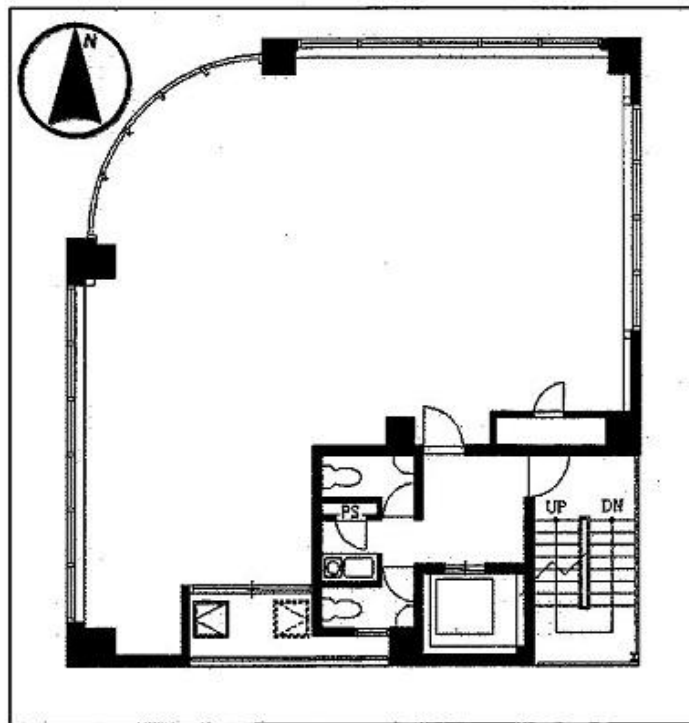

JUST本町ビル

賃料

成約済み

大阪メトロ御堂筋線 徒歩2分
本町

所在	大阪府大阪市中央区安土町3-2-4	
名称	JUST本町ビル	
部屋番号	地下1階/地上7階建 3F-ALL	
建物	専有面積	32.6坪 (107.80㎡)
	構造	S (鉄骨造)
	築年月	1991年3月
契約条件	賃料	成約済み
	共益費	成約済み
	賃料合計	成約済み
	諸費用	成約済み
	保証金/敷金	成約済み
	礼金	成約済み
	解約引き	成約済み
入居可能日	相談	
駐車場	成約済み	
設備	個別空調/24時間使用可/機械警備/男女別トイレ/エレベーター/保証金・敷金が格安/ワンフロア貸	
備考	・角ビル・1Fドトールコーヒー店有り・火災保険要加入	