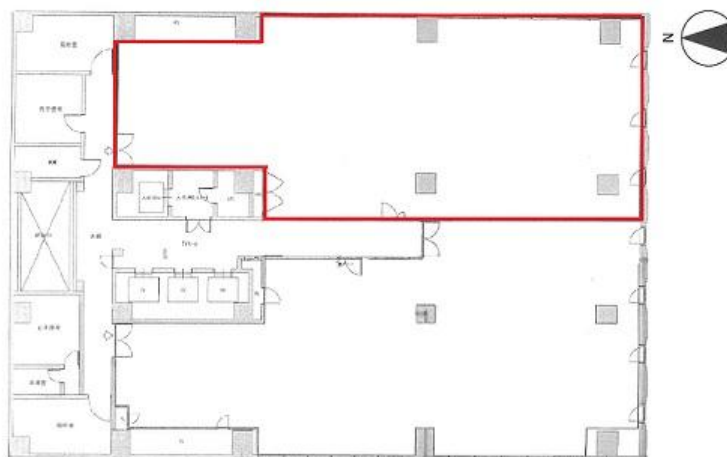

DPスクエア堺筋本町

賃料

応相談

大阪メトロ堺筋線
堺筋本町 徒歩5分

所在	大阪府大阪市中央区淡路町1-6-9		
名称	DPスクエア堺筋本町		
部屋番号	地下1階/地上10階建 6F-2		
建物	専有面積	87.66坪 (289.79㎡)	
	構造	SRC (鉄骨鉄筋コンクリート造)	
	築年月	1997年10月	
契約条件	賃料	応相談	
	共益費	賃料に込み	
	賃料合計	応相談	
	諸費用	水道/別途請求	
		電気/別途請求	
	保証金/敷金	12ヶ月 応相談	
	礼金	-	
解約引き	-		
入居可能日	相談		
駐車場	有り 40,000円		
設備	個別空調/24時間使用可/OAフロアー/エレベーター		
備考	・エントランス開閉時間：月～金曜日/7:00～20:00 ・土曜日/7:00～18:00、日曜・祝日/閉		