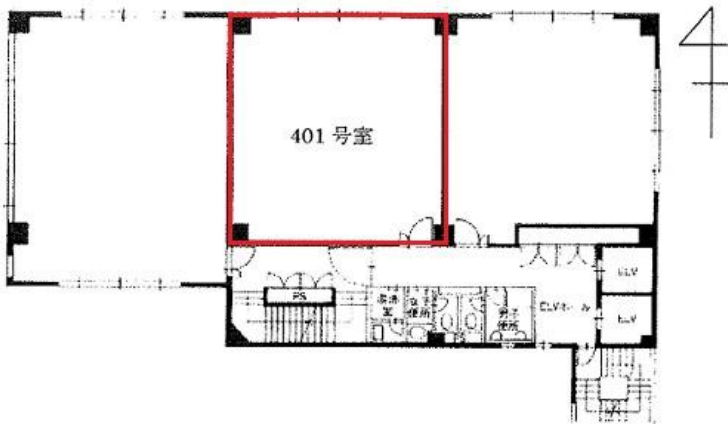

ACN心齋橋博労町ビル(旧：心齋橋谷本ビル)

賃料

309,960円

大阪メトロ御堂筋線 徒歩5分
心齋橋

所在	大阪府大阪市中央区博労町3-4-15	
名称	ACN心齋橋博労町ビル(旧：心齋橋谷本ビル)	
部屋番号	地上8階建 401	
建物	専有面積	25.83坪 (85.39㎡)
	構造	SRC (鉄骨鉄筋コンクリート造)
	築年月	1992年7月
契約条件	賃料	309,960円 (税別) @12,000円 / 坪
	共益費	応相談
	賃料合計	応相談
	諸費用	水道/共益費に含む 電気/別途請求
	保証金/敷金	8ヶ月
	礼金	-
	解約引き	1ヶ月 (税別) スライド
入居可能日	相談	
駐車場	無し	
設備	個別空調/24時間使用可/機械警備/光ファイバー/男女別トイレ/エレベーター/貸店舗	
備考	・心齋橋商店街に面す・エントランス開閉時間：全日 /7：30～21：00・事務所仕様・店舗利用相談可	