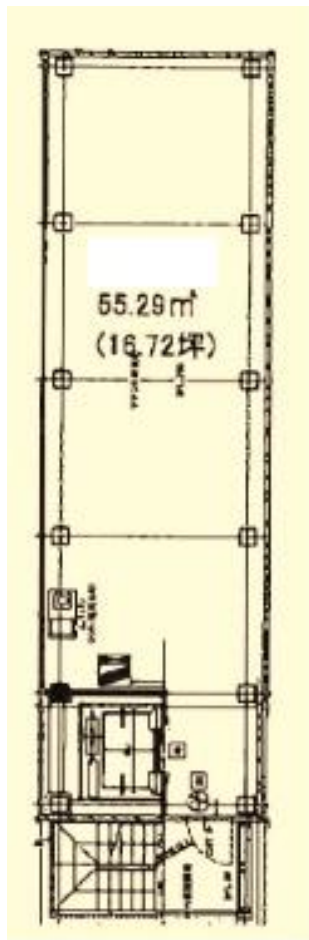

高槻町プレミアムビル

賃料

300,000円

阪急京都線

徒歩3分

高槻市

所在	大阪府高槻市高槻町	
名称	高槻町プレミアムビル	
部屋番号	地上5階建 3F	
建物	専有面積	16.72坪 (55.29㎡)
	構造	S (鉄骨造)
	築年月	2015年9月
契約条件	賃料	300,000円 (税別) @17,943円 / 坪
	共益費	20,000円 (税別) @1,196円 / 坪
	賃料合計	320,000円
	諸費用	水道/別途請求 電気/別途請求
	保証金/敷金	900,000円
	礼金	900,000円(税別)
	解約引き	-
	入居可能日	即入居可
駐車場	周辺にあり	
設備	エレベーター/新築オフィス/ワンフロア貸	
備考		