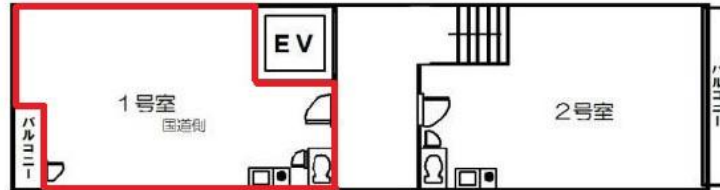

西田ビル

賃料

成約済み

大阪メトロ御堂筋線 徒歩2分  
大国町

所在	大阪府大阪市浪速区大国1-5-4	
名称	西田ビル	
部屋番号	地上7階建 501	
建物	専有面積	16坪 (52.89㎡)
	構造	S (鉄骨造)
	築年月	1992年3月
契約条件	賃料	成約済み
	共益費	成約済み
	賃料合計	成約済み
	諸費用	成約済み
	保証金/敷金	成約済み
	礼金	成約済み
	解約引き	成約済み
入居可能日	相談	
駐車場	成約済み	
設備	24時間使用可/エレベーター	
備考	・家賃保証会社、加入要・火災保険2年間/27,000円	

図面と現況が異なる場合は現況を優先させていただきます

浪速企業株式会社

〒530-0028 大阪府大阪市北区万歳町4番12号

<https://www.kashijimusho-labo.jp/>

TEL 06-6312-6948 (09:00-18:00)

FAX 06-6312-5212

大阪府知事(12)第19680号

印刷日