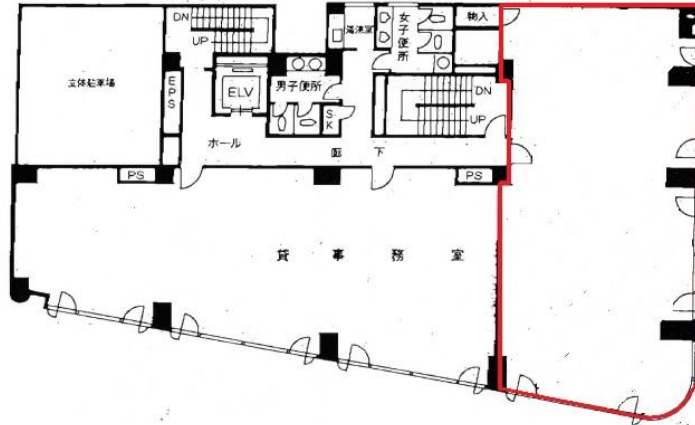

# 江坂リツエイビル

賃料

# 成約済み

大阪メトロ御堂筋線 徒歩5分  
**江坂**

所在	大阪府吹田市豊津町13-10	
名称	江坂リツエイビル	
部屋番号	地上7階建 4F-南	
建物	専有面積	43.69坪 (144.43㎡)
	構造	SRC (鉄骨鉄筋コンクリート造)
	築年月	1992年9月
契約条件	賃料	成約済み
	共益費	成約済み
	賃料合計	成約済み
	諸費用	成約済み
	保証金/敷金	成約済み
	礼金	成約済み
	解約引き	成約済み
	入居可能日	相談
駐車場	成約済み	
設備	個別空調/24時間使用可/機械警備/光ファイバー/男女別トイレ/エレベーター	
備考		