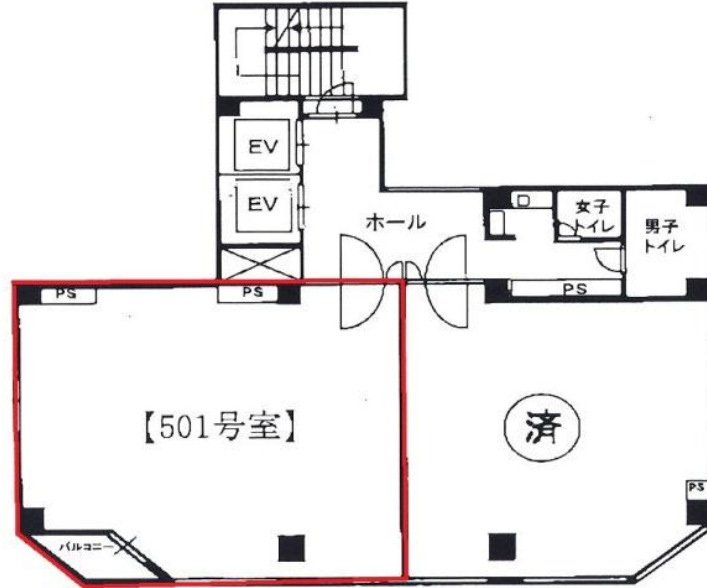

# 新日本天満ビル

賃料

# 成約済み

JR東西線		徒歩3分
大阪天満宮		
所在	大阪府大阪市北区東天満1-10-12	
名称	新日本天満ビル	
部屋番号	地下2階/地上9階建 501	
建物	専有面積	25.7坪 ( 84.95㎡ )
	構造	SRC ( 鉄骨鉄筋コンクリート造 )
	築年月	1992年6月
契約条件	賃料	成約済み
	共益費	成約済み
	賃料合計	成約済み
	諸費用	成約済み
	保証金/敷金	成約済み
	礼金	成約済み
	解約引き	成約済み
	入居可能日	
駐車場	成約済み	
設備	個別空調/24時間使用可/機械警備/OAフロアー/光ファイバー/男女別トイレ/エレベーター/格安賃料/駅近オフィス/大通り沿いオフィス	
備考	・家賃保証会社加入：相談・エントランス開閉時間：月～金曜日/8：00～22：00、土曜・日曜・祝日/閉	