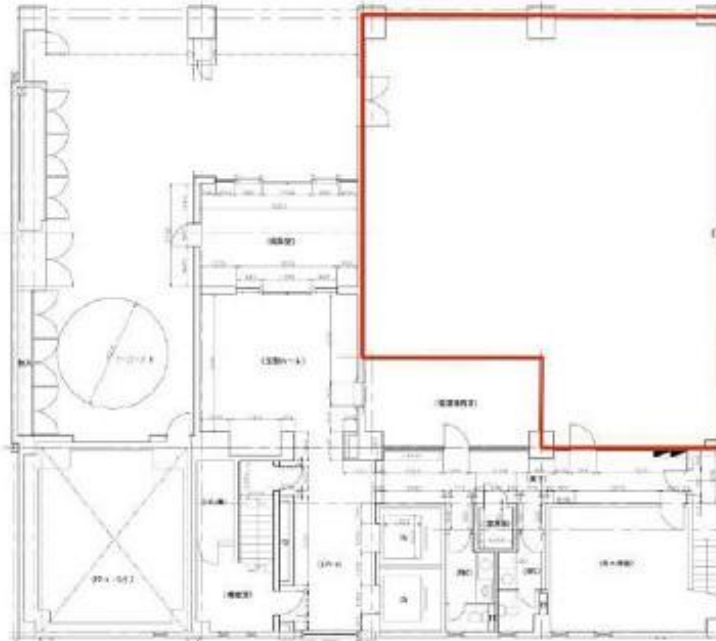

新大阪飯田ビル

賃料

成約済み

大阪メトロ御堂筋線

徒歩6分

新大阪

所在	大阪府大阪市淀川区西宮原1-5-33	
名称	新大阪飯田ビル	
部屋番号	地上7階建 1F	
建物	専有面積	54.31坪 (179.57㎡)
	構造	RC (鉄筋コンクリート造)
	築年月	1992年11月
契約条件	賃料	成約済み
	共益費	成約済み
	賃料合計	成約済み
	諸費用	成約済み
	保証金/敷金	成約済み
	礼金	成約済み
	解約引き	成約済み
入居可能日	相談	
駐車場	成約済み	
設備	個別空調/24時間使用可/機械警備/OAフロアー/光ファイバー/男女別トイレ/エレベーター/大型オフィス/駐車場/1階	
備考	・エントランス開閉時間/月～金曜：8：00～18：00、土・日・祝日：閉館	

図面と現況が異なる場合は現況を優先させていただきます

浪速企業株式会社

〒530-0028 大阪府大阪市北区万歳町4番12号

<https://www.kashijimusho-labo.jp/>

TEL 06-6312-6948 (09:00-18:00)

FAX 06-6312-5212

大阪府知事(12)第19680号

印刷日

2024/04/30