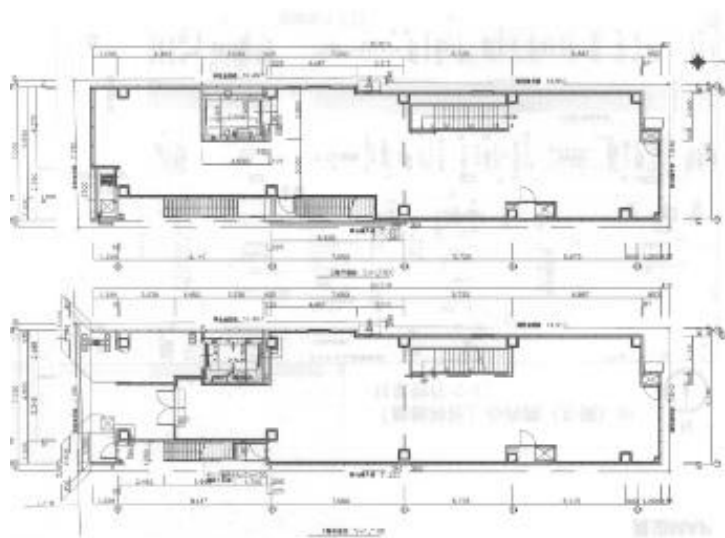

戎橋NORTHビル

賃料

応相談

図面と現況が異なる場合は現況を優先させていただきます

大阪メトロ御堂筋線 徒歩5分
心齋橋

所在	大阪府大阪市中央区心齋橋筋2-27-1		
名称	戎橋NORTHビル		
部屋番号	地上6階建 1F・2F		
建物	専有面積	101.72坪 (336.26㎡)	
	構造	S (鉄骨造)	
	築年月	2020年9月	
契約条件	賃料	応相談	
	共益費	賃料に込み	
	賃料合計	応相談	
	諸費用	水道/別途請求	
		ガス/別途請求	
		電気/別途請求	
	保証金/敷金	6ヶ月 応相談	
礼金	1ヶ月(税別)		
解約引き	-		
入居可能日	相談		
駐車場	有り		
設備	個別空調/24時間使用可/エレベーター/新築オフィス/ワンフロア貸/貸店舗		
備考	・1F、2Fセット貸し(内部に階段有り)・定期借家契約		