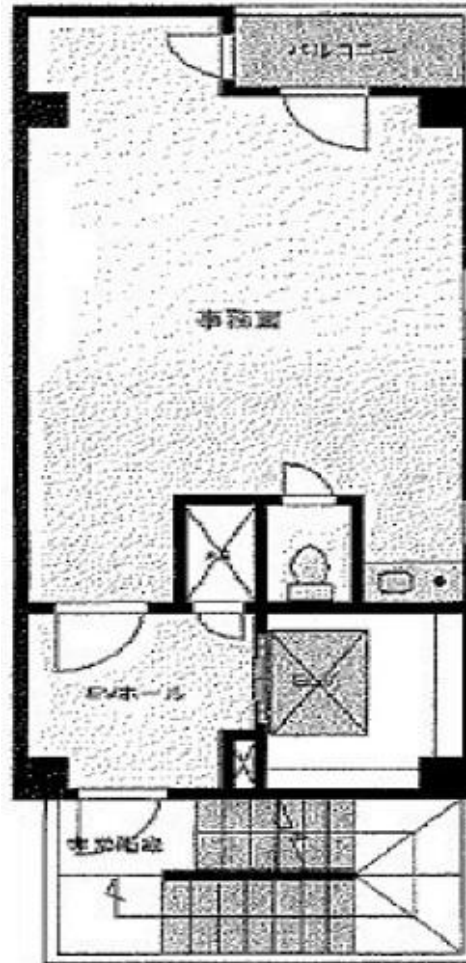

心齋橋DCビル

賃料

135,000円

大阪メトロ御堂筋線

徒歩2分

心齋橋

所在	大阪府大阪市中央区東心齋橋1-20-8	
名称	心齋橋DCビル	
部屋番号	地上7階建 6F	
建物	専有面積	11.54坪 (38.18㎡)
	構造	RC (鉄筋コンクリート造)
	築年月	1989年11月
契約条件	賃料	135,000円 (税別) @11,698円 / 坪
	共益費	20,000円 (税別) @1,733円 / 坪
	賃料合計	155,000円
	諸費用	水道/5,000円(税別)/月 + メーター検針 電気/別途請求
	保証金/敷金	-
	礼金	1ヶ月(税別)
	解約引き	-
入居可能日	即入居可	
駐車場		
設備	24時間使用可/エレベーター/駅近オフィス/大通り沿い オフィス	
備考	・火災保険要加入・賃貸保証会社要加入	