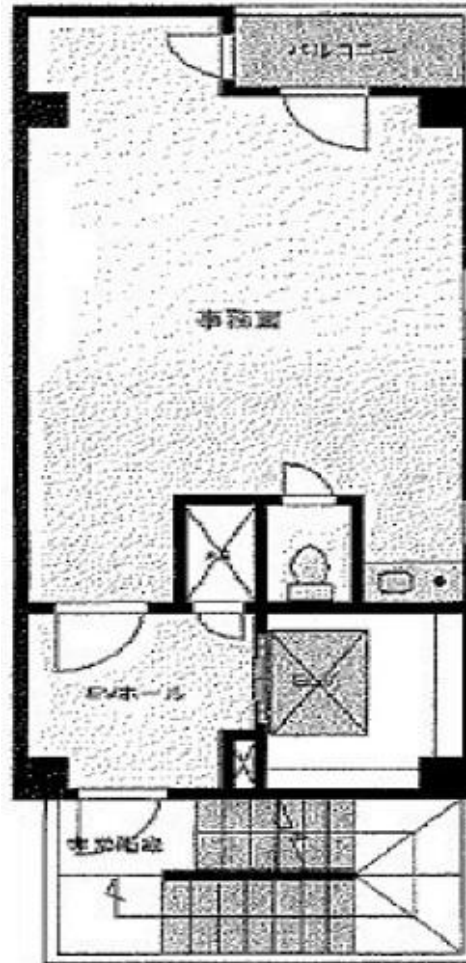

心齋橋DCビル

賃料

135,000円

大阪メトロ御堂筋線

徒歩2分

心齋橋

所在	大阪府大阪市中央区東心齋橋1-20-8	
名称	心齋橋DCビル	
部屋番号	地上7階建 7F	
建物	専有面積	11.54坪 (38.18㎡)
	構造	RC (鉄筋コンクリート造)
	築年月	1989年11月
契約条件	賃料	135,000円 (税別) @11,698円 / 坪
	共益費	20,000円 (税別) @1,733円 / 坪
	賃料合計	155,000円
	諸費用	水道/5,000円(税別)/月 + メーター検針 電気/別途請求
	保証金/敷金	-
	礼金	1ヶ月(税別)
	解約引き	-
入居可能日	即入居可	
駐車場		
設備	24時間使用可/エレベーター/駅近オフィス/大通り沿いオフィス	
備考	・火災保険要加入・賃貸保証会社要加入	