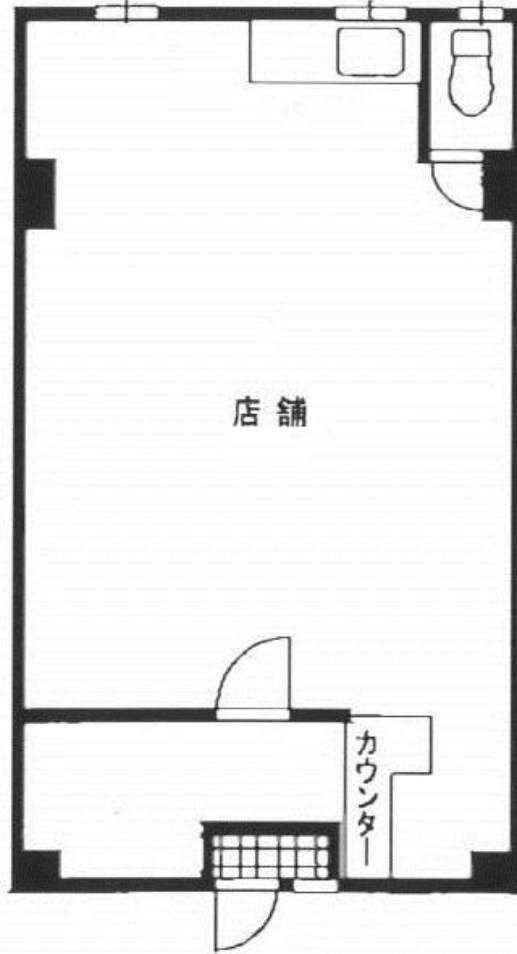

大淀パインクレスト

賃料

成約済み

JR京都線

徒歩14分

大阪

所在	大阪府大阪市北区大淀中2-7-18	
名称	大淀パインクレスト	
部屋番号	地上5階建 1F	
建物	専有面積	16.48坪 (54.5㎡)
	構造	S (鉄骨造)
	築年月	1978年12月
契約条件	賃料	成約済み
	共益費	成約済み
	賃料合計	成約済み
	諸費用	成約済み
	保証金/敷金	成約済み
	礼金	成約済み
	解約引き	成約済み
入居可能日	相談	
駐車場	成約済み	
設備		
備考	・火災保険要加入	

図面と現況が異なる場合は現況を優先させていただきます

浪速企業株式会社

〒530-0028 大阪府大阪市北区万歳町4番12号

<https://www.kashijimusho-labo.jp/>

TEL 06-6312-6948 (09:00-18:00)

FAX 06-6312-5212

大阪府知事(12)第19680号

印刷日

2024/04/29