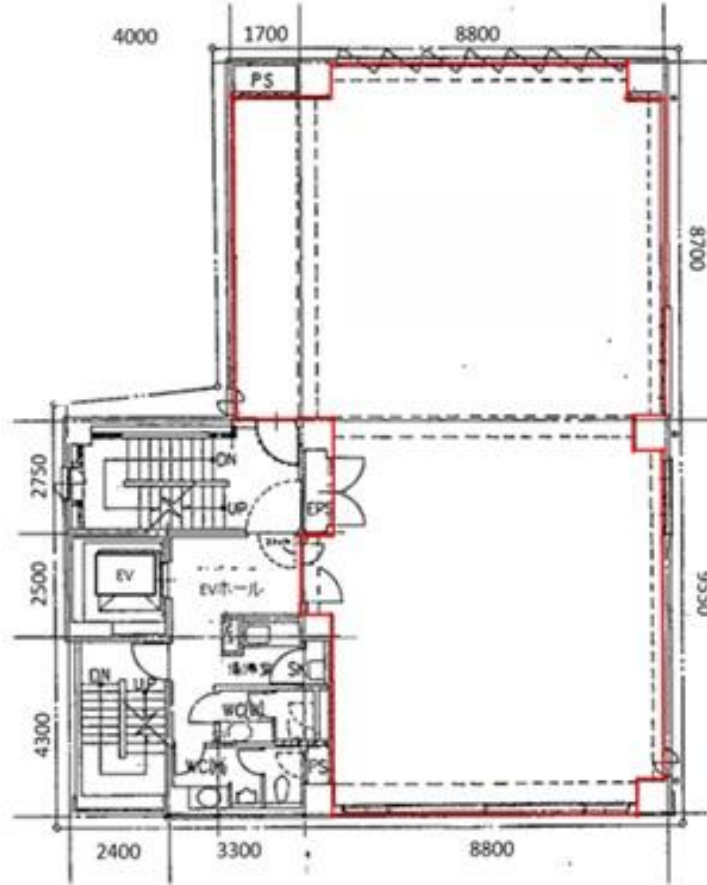

堺東EHビル

賃料

568,480円

南海高野線

徒歩1分

堺東

所在 大阪府堺市堺区北瓦町2-4-13

名称 堺東EHビル

部屋番号 地下1階/地上9階建 8F

建物	専有面積	59.84坪 (197.81㎡)
	構造	SRC (鉄骨鉄筋コンクリート造)
	築年月	1987年7月

契約条件	賃料	568,480円 (税別) @9,500円 / 坪
	共益費	209,440円 (税別) @3,500円 / 坪
	賃料合計	777,920円
	諸費用	水道/別途請求 電気/別途請求
	保証金/敷金	10ヶ月
	礼金	-
	解約引き	-
入居可能日	即入居可	

駐車場	
設備	個別空調/24時間使用可/機械警備/光ファイバー/男女別トイレ/エレベーター/駅近オフィス/大通り沿いオフィス

備考	

図面と現況が異なる場合は現況を優先させていただきます

浪速企業株式会社

〒530-0028 大阪府大阪市北区万歳町4番12号

<https://www.kashijimusho-labo.jp/>

TEL 06-6312-6948 (09:00-18:00)

FAX 06-6312-5212

大阪府知事(12)第19680号

印刷日

2024/05/04