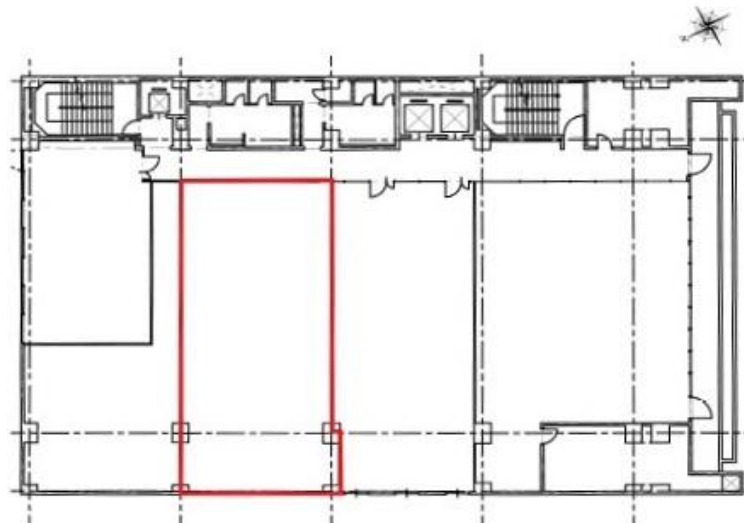

# 応相談

大阪メトロ堺筋線 徒歩1分  
堺筋本町

所在	大阪府大阪市中央区南本町2-1-8	
名称	創建本町ビル	
部屋番号	地下1階/地上8階建 5F-2	
建物	専有面積	36.43坪 (120.45㎡)
	構造	SRC (鉄骨鉄筋コンクリート造)
	築年月	1974年10月
契約条件	賃料	応相談
	共益費	応相談
	賃料合計	応相談
	諸費用	水道/共益費を含む ガス/エアコン使用分 電気/別途請求
	保証金/敷金	応相談
	礼金	-
	解約引き	-
	入居可能日	相談
駐車場	有り 40,000円	
設備	個別空調/24時間使用可/機械警備/管理人/光ファイバー/男女別トイレ/エレベーター/格安賃料/駅近オフィス/駐車場	
備考	・エントランス開閉時間：月～土曜日/7：00～20：00、日曜・祝日/閉	