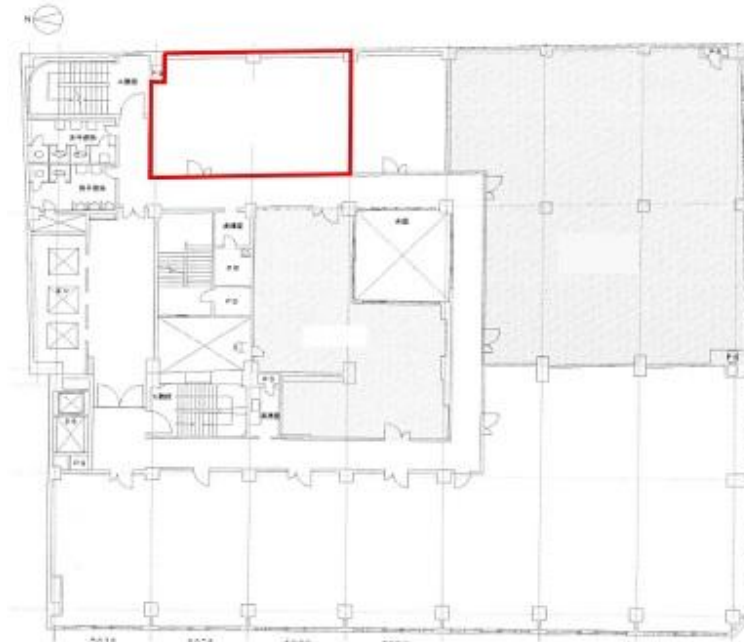

創建御堂筋ビル

賃料

応相談

大阪メトロ御堂筋線 徒歩5分
本町

所在	大阪府大阪市中央区淡路町3-5-13		
名称	創建御堂筋ビル		
部屋番号	地下2階/地上9階建 9F-4		
建物	専有面積	21.08坪 (69.69㎡)	
	構造	SRC (鉄骨鉄筋コンクリート造)	
	築年月	1968年5月	
契約条件	賃料	応相談	
	共益費	応相談	
	賃料合計	応相談	
	諸費用	水道/別途請求	
		ガス/別途請求	
		電気/別途請求	
	保証金/敷金	応相談	
	礼金	-	
解約引き	-		
入居可能日	相談		
駐車場	有り		
設備	個別空調/24時間使用可/機械警備/管理人/光ファイバー/男女別トイレ/エレベーター/大通り沿いオフィス/駐車場		
備考			