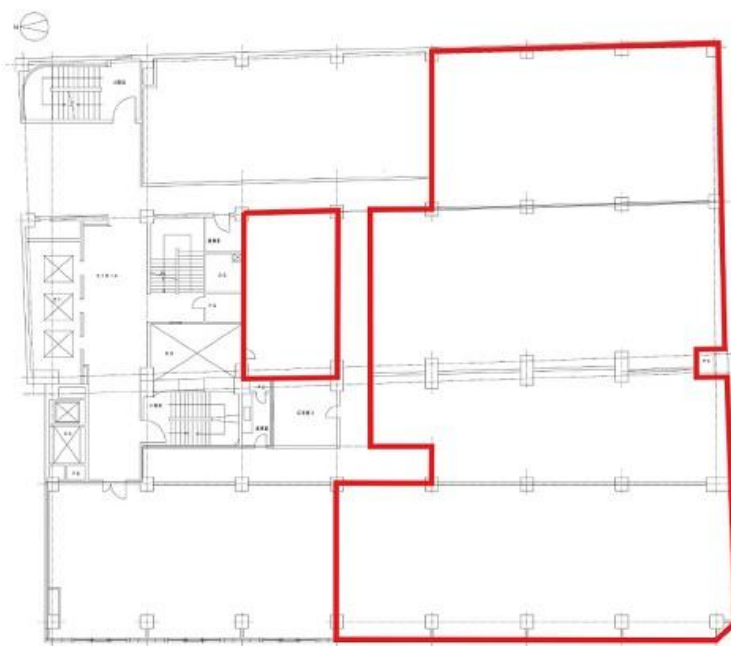

# 応相談

大阪メトロ御堂筋線 徒歩5分  
**本町**

所在	大阪府大阪市中央区淡路町3-5-13		
名称	創建御堂筋ビル		
部屋番号	地下2階/地上9階建 4F-9		
建物	専有面積	188.87坪 (624.36㎡)	
	構造	SRC (鉄骨鉄筋コンクリート造)	
	築年月	1968年5月	
契約条件	賃料	応相談	
	共益費	応相談	
	賃料合計	応相談	
	諸費用	水道/別途請求	
		ガス/別途請求	
		電気/別途請求	
	保証金/敷金	応相談	
	礼金	-	
解約引き	-		
入居可能日	相談		
駐車場	有り		
設備	個別空調/24時間使用可/機械警備/管理人/光ファイバー/男女別トイレ/エレベーター/大通り沿いオフィス/駐車場		
備考			