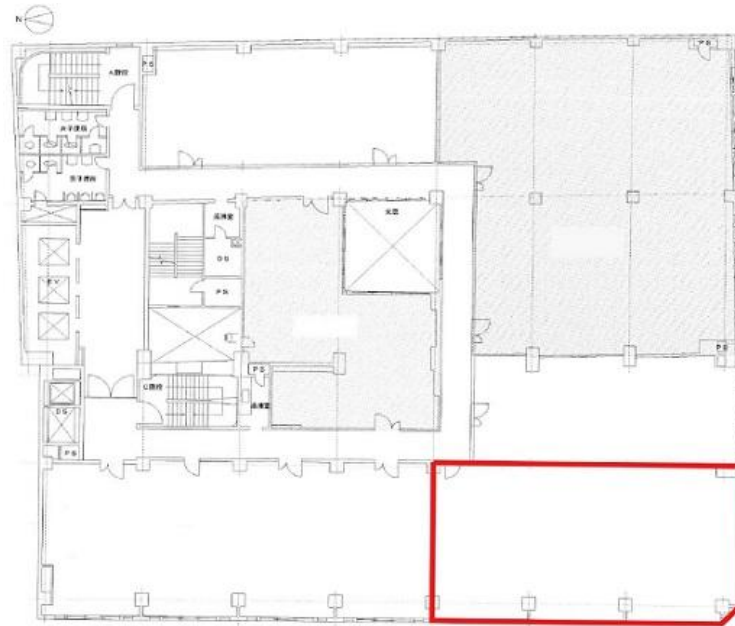

# 応相談

大阪メトロ御堂筋線 徒歩5分  
本町

|       |  |                   |  |
|-------|--|-------------------|--|
| 所在    | 大阪府大阪市中央区淡路町3-5-13                                       |                   |  |
| 名称    | 創建御堂筋ビル  |                   |  |
| 部屋番号  | 地下2階/地上9階建 9F-1  |                   |  |
| 建物    | 専有面積   | 41.48坪 (137.13㎡)  |  |
|       | 構造   | SRC (鉄骨鉄筋コンクリート造) |  |
|       | 築年月  | 1968年5月           |  |
| 契約条件  | 賃料   | 応相談               |  |
|       | 共益費  | 応相談               |  |
|       | 賃料合計   | 応相談               |  |
|       | 諸費用  | 水道/別途請求           |  |
|       |  | ガス/別途請求           |  |
|       |  | 電気/別途請求           |  |
|       | 保証金/敷金   | 応相談               |  |
|       | 礼金   | -                 |  |
| 解約引き  | -  |                   |  |
| 入居可能日 | 相談   |                   |  |
| 駐車場   | 有り   |                   |  |
| 設備    | 個別空調/24時間使用可/機械警備/管理人/光ファイバー/男女別トイレ/エレベーター/大通り沿いオフィス/駐車場 |                   |  |
| 備考    |  |                   |  |