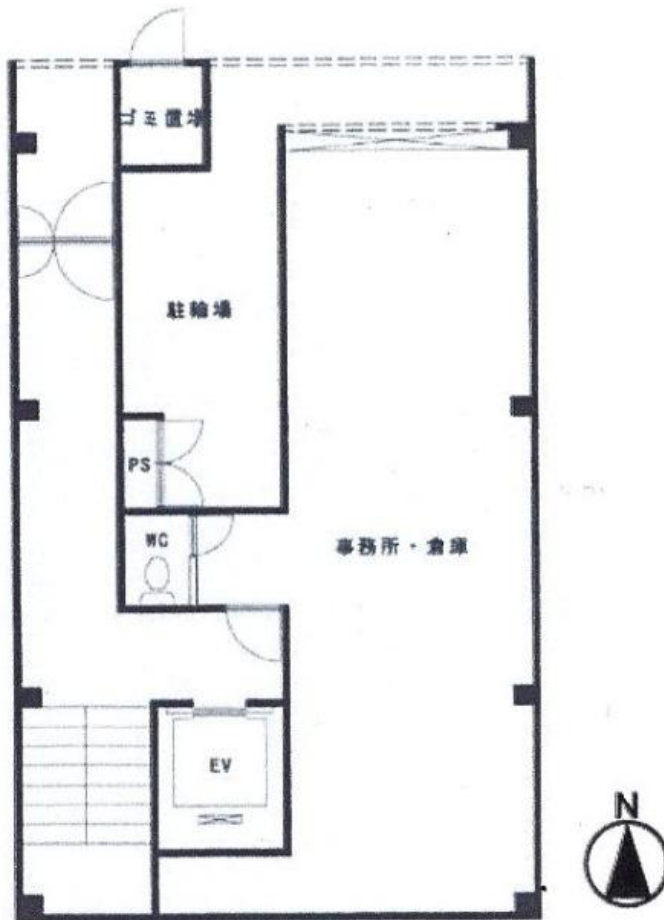

ロイヤル西梅田

賃料

成約済み

JR環状線 徒歩12分
福島

所在	大阪府大阪市北区大淀中5-1-12	
名称	ロイヤル西梅田	
部屋番号	地上6階建 1F	
建物	専有面積	14.97坪 (49.5㎡)
	構造	S (鉄骨造)
	築年月	1991年4月
契約条件	賃料	成約済み
	共益費	成約済み
	賃料合計	成約済み
	諸費用	成約済み
	保証金/敷金	成約済み
	礼金	成約済み
	解約引き	成約済み
入居可能日	相談	
駐車場	成約済み	
設備	個別空調/24時間使用可/貸店舗/貸倉庫	
備考	・倉庫兼事務所・現況引渡	