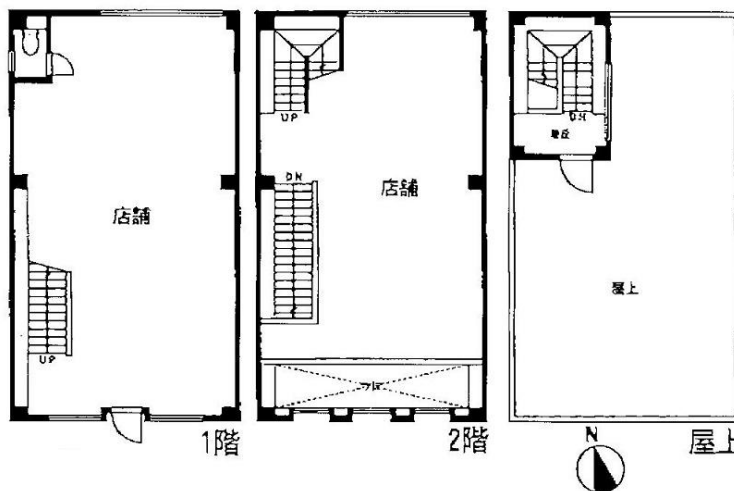

ラ・ポルト北堀江2

賃料

成約済み

大阪メトロ四つ橋線 徒歩3分
四ツ橋

所在	大阪府大阪市西区北堀江1-14-6	
名称	ラ・ポルト北堀江2	
部屋番号	地上2階建 1棟貸し	
建物	専有面積	30坪 (101.75㎡)
	構造	S (鉄骨造)
	築年月	1991年10月
契約条件	賃料	成約済み
	共益費	成約済み
	賃料合計	成約済み
	諸費用	成約済み
	保証金/敷金	成約済み
	礼金	成約済み
	解約引き	成約済み
入居可能日	即入居可	
駐車場	成約済み	
設備	貸店舗/一棟貸	
備考	・1F: 55?、2F: 46.75? ・元レストランバー ・屋上付き	