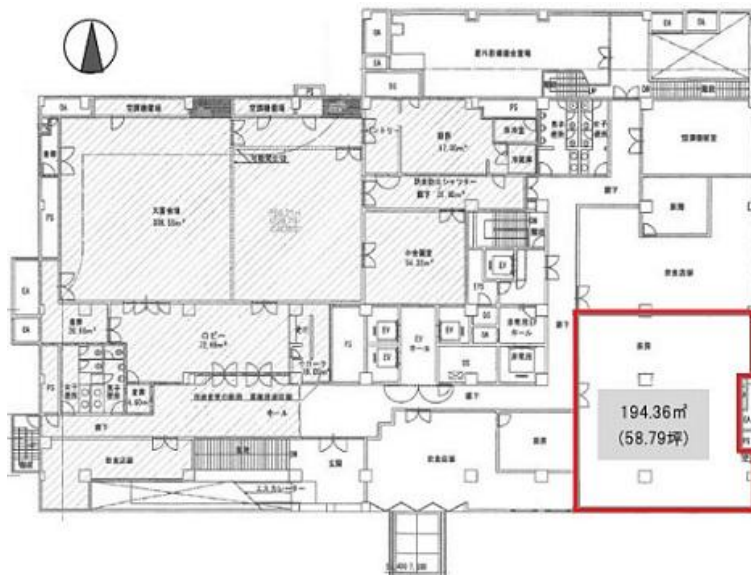

メトロポリタンビル

賃料

成約済み

大阪メトロ堺筋線 徒歩5分  
日本橋

所在	大阪府大阪市中央区宗右衛門町2-13	
名称	メトロポリタンビル	
部屋番号	地下1階/地上14階建 2F	
建物	専有面積	58.79坪 (194.34㎡)
	構造	SRC (鉄骨鉄筋コンクリート造)
	築年月	1996年9月
契約条件	賃料	成約済み
	共益費	成約済み
	賃料合計	成約済み
	諸費用	成約済み
	保証金/敷金	成約済み
	礼金	成約済み
	解約引き	成約済み
入居可能日	即入居可	
駐車場	成約済み	
設備	駅近オフィス/大通り沿いオフィス/駐車場/貸店舗	
備考	・定期借家契約(5年)・店舗利用可・冷暖房費・共用部サイン工事費等別途請求	