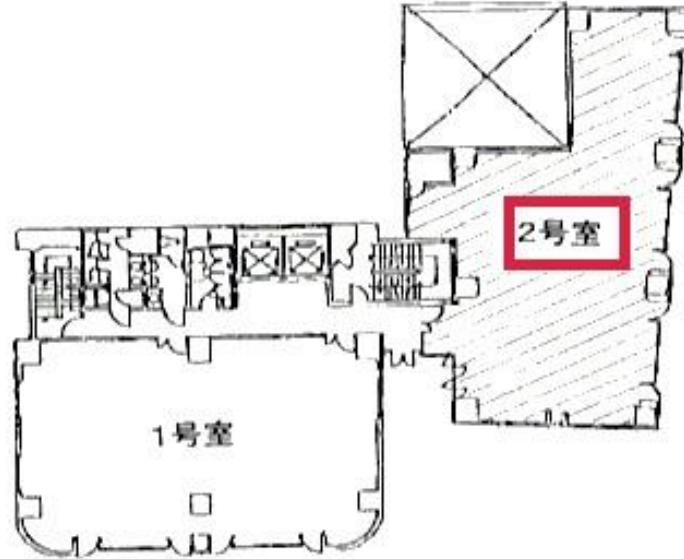

# マルイト西本町ビル

賃料

# 成約済み

大阪メトロ四つ橋線 徒歩5分  
**本町**

所在	大阪府大阪市西区西本町1-15-6	
名称	マルイト西本町ビル	
部屋番号	地下1階/地上11階建 502	
建物	専有面積	49.17坪 (162.54㎡)
	構造	SRC (鉄骨鉄筋コンクリート造)
	築年月	1991年11月
契約条件	賃料	成約済み
	共益費	成約済み
	賃料合計	成約済み
	諸費用	成約済み
	保証金/敷金	成約済み
	礼金	成約済み
	解約引き	成約済み
入居可能日	相談	
駐車場	成約済み	
設備	個別空調/24時間使用可/機械警備/光ファイバー/男女別トイレ/エレベーター/格安賃料/駐車場	
備考	・エントランス開閉時間：月～金曜日/7：00～19：00、土曜日/7：00～13：00、日・祝日/閉	