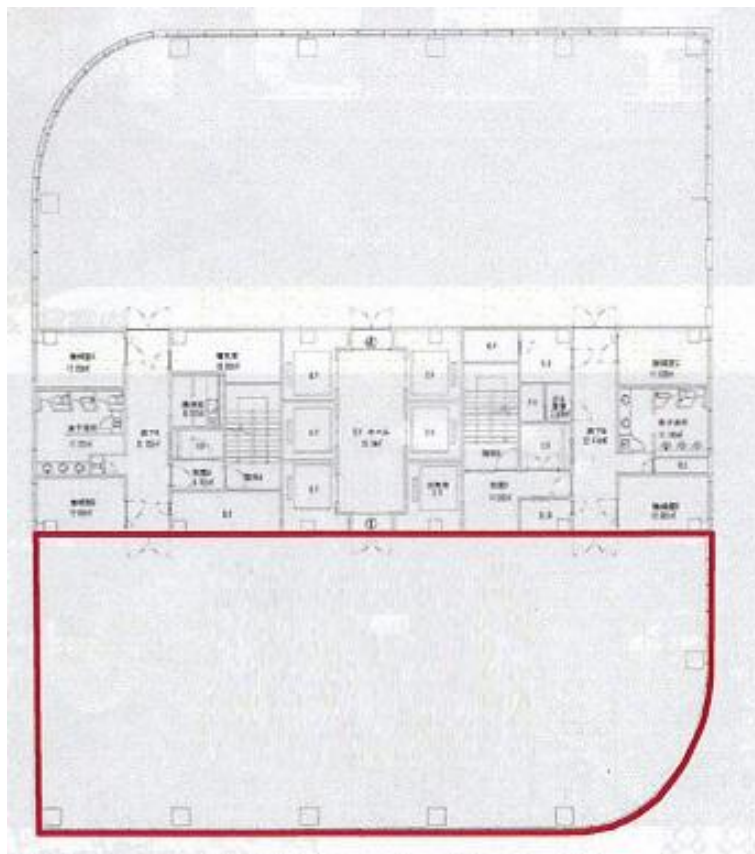

ポルタスセンタービル

賃料

応相談

南海線 徒歩1分
堺

所在	大阪府堺市堺区戎島町4-45-1	
名称	ポルタスセンタービル	
部屋番号	地下2階/地上16階建 1102	
建物	専有面積	134.26坪 (443.83㎡)
	構造	SRC (鉄骨鉄筋コンクリート造)
	築年月	1993年11月
契約条件	賃料	応相談
	共益費	賃料に込み
	賃料合計	応相談
	諸費用	水道/別途請求 電気/別途請求
	保証金/敷金	応相談
	礼金	-
	解約引き	-
入居可能日	即入居可	
駐車場	有り	
設備	個別空調/24時間使用可/機械警備/OAフロアー/光ファイバー/男女別トイレ/エレベーター/駅近オフィス/大型オフィス/駐車場	
備考	・家賃保証会社要加入	