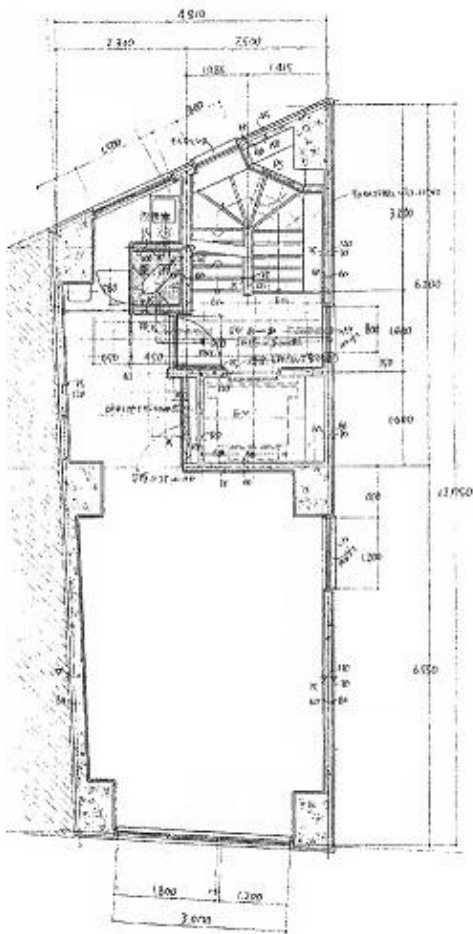

ナンバセントラルビル

賃料

成約済み

大阪メトロ御堂筋線 徒歩1分  
なんば

所在	大阪府大阪市浪速区難波中1-1-1	
名称	ナンバセントラルビル	
部屋番号	地上6階建 2F	
建物	専有面積	16坪 (52.89㎡)
	構造	RC (鉄筋コンクリート造)
	築年月	1977年8月
契約条件	賃料	成約済み
	共益費	成約済み
	賃料合計	成約済み
	諸費用	成約済み
	保証金/敷金	成約済み
	礼金	成約済み
	解約引き	成約済み
入居可能日	相談	
駐車場	成約済み	
設備	24時間使用可/機械警備/光ファイバー/エレベーター/ワンフロア貸	
備考	・ナンバウォーク入口前	