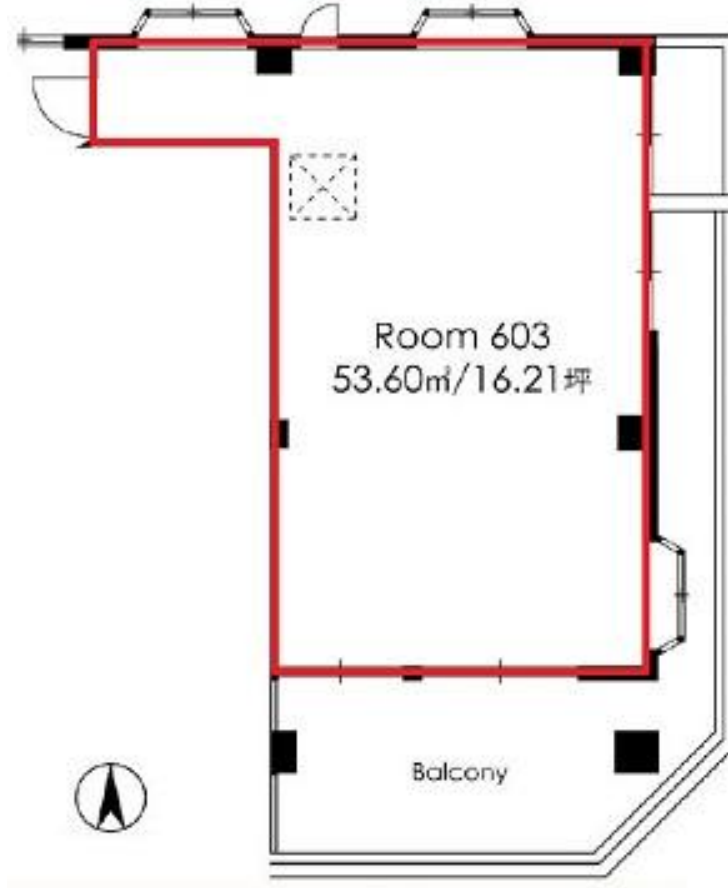

グロウビル

賃料

成約済み

JR東西線

徒歩3分

大阪天満宮

| | | |
|-------|---------------------------------|-----------------|
| 所在 | 大阪府大阪市北区松ヶ枝町6-1 | |
| 名称 | グロウビル | |
| 部屋番号 | 地上6階建 603 | |
| 建物 | 専有面積 | 16.21坪 (53.58㎡) |
| | 構造 | S (鉄骨造) |
| | 築年月 | 1985年5月 |
| 契約条件 | 賃料 | 成約済み |
| | 共益費 | 成約済み |
| | 賃料合計 | 成約済み |
| | 諸費用 | 成約済み |
| | 保証金/敷金 | 成約済み |
| | 礼金 | 成約済み |
| | 解約引き | 成約済み |
| 入居可能日 | 即入居可 | |
| 駐車場 | 成約済み | |
| 設備 | 個別空調/24時間使用可/機械警備/男女別トイレ/エレベーター | |
| 備考 | ・家賃保証会社要加入・火災保険要加入 | |