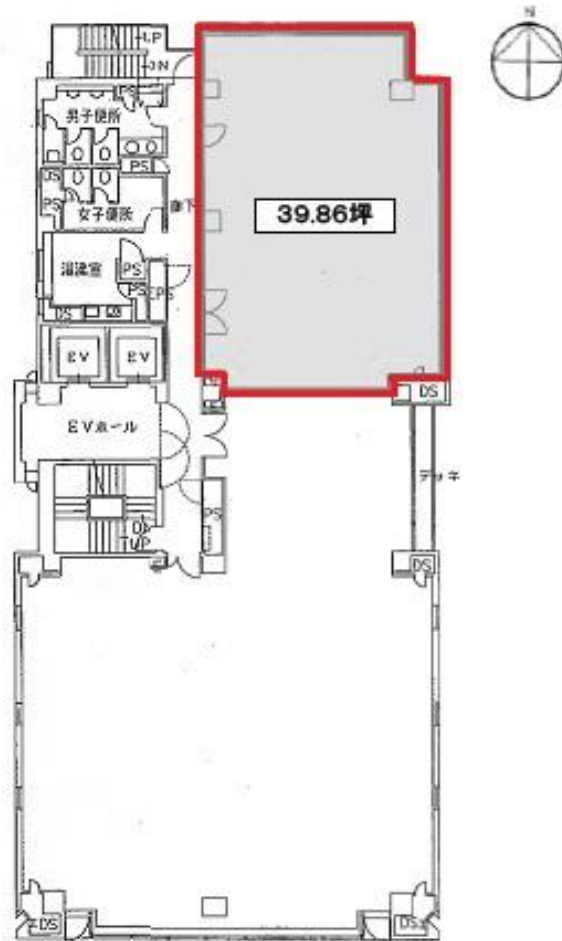

クリスタファイブ

賃料

成約済み

大阪メトロ堺筋線 徒歩3分
長堀橋

所在	大阪府大阪市中央区南船場2-5-12	
名称	クリスタファイブ	
部屋番号	地下1階/地上10階建 3F	
建物	専有面積	39.86坪 (131.75㎡)
	構造	S (鉄骨造)
	築年月	2000年2月
契約条件	賃料	成約済み
	共益費	成約済み
	賃料合計	成約済み
	諸費用	成約済み
	保証金/敷金	成約済み
	礼金	成約済み
	解約引き	成約済み
入居可能日	相談	
駐車場	成約済み	
設備	個別空調/24時間使用可/機械警備/OAフロア-/光ファイバー/男女別トイレ/エレベーター/大通り沿いオフィス/駐車場	
備考	・エントランス開閉時間：月～土曜日/8：00～19：00 ・日曜・祝日/閉	