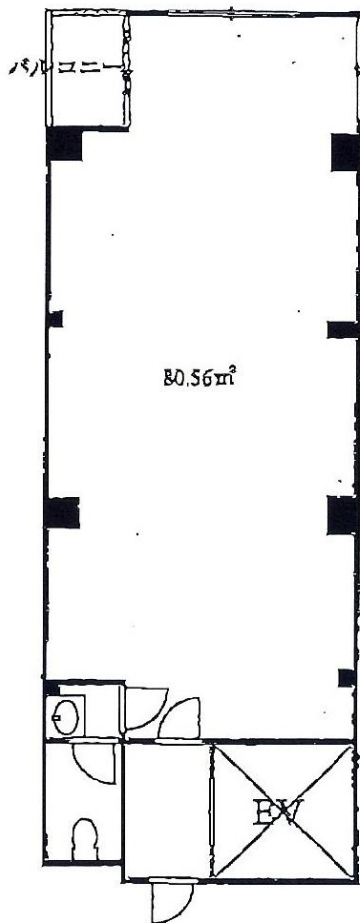

アイ・オフィスビル北堀江

賃料

成約済み

大阪メトロ長堀鶴見緑地線 徒歩1分
西大橋

所在	大阪府大阪市西区北堀江1-20-13	
名称	アイ・オフィスビル北堀江	
部屋番号	地上12階建 4F	
建物	専有面積	24.36坪 (80.56㎡)
	構造	S (鉄骨造)
	築年月	1988年8月
契約条件	賃料	成約済み
	共益費	成約済み
	賃料合計	成約済み
	諸費用	成約済み
	保証金/敷金	成約済み
	礼金	成約済み
	解約引き	成約済み
入居可能日	即日	
駐車場	成約済み	
設備	機械警備/エレベーター/ワンフロア貸	
備考	・火災保険要加入	