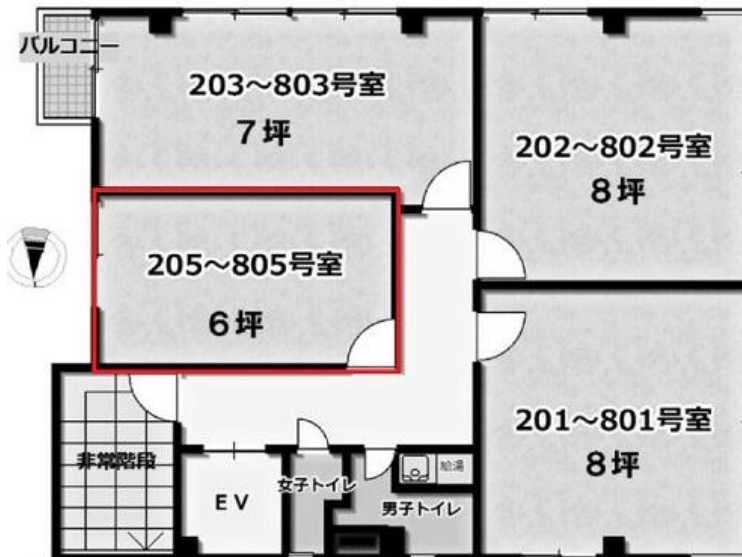

YS新大阪ビル

賃料

50,000円

大阪メトロ御堂筋線 徒歩3分
西中島南方

所在	大阪府大阪市淀川区西中島4-2-8	
名称	YS新大阪ビル	
部屋番号	地下1階/地上8階建 705	
建物	専有面積	6坪 (20㎡)
	構造	S (鉄骨造)
	築年月	1980年4月
契約条件	賃料	50,000円 (税別) @8,333円 / 坪
	共益費	3,000円 (税別) @500円 / 坪
	賃料合計	53,000円
	諸費用	水道/1,500円/月 電気/別途請求
	保証金/敷金	-
	礼金	1ヶ月(税別)
	解約引き	-
入居可能日	相談	
駐車場	無し	
設備	個別空調/光ファイバー/男女別トイレ/エレベーター/大通り沿いオフィス	
備考	・家賃保証会社要加入 ・火災保険要加入	