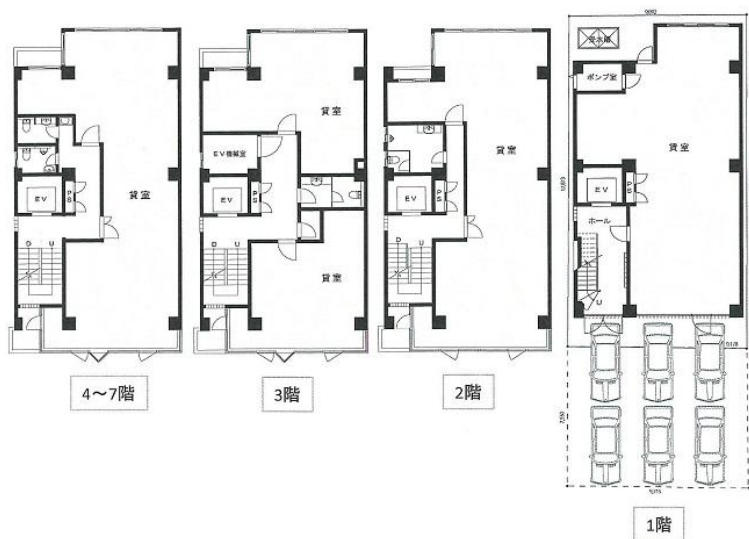

NLC木川ビル

賃料

成約済み

大阪メトロ御堂筋線 徒歩9分
西中島南方

所在	大阪府大阪市淀川区木川東4-2-4	
名称	NLC木川ビル	
部屋番号	地上7階建 一棟貸	
建物	専有面積	288.74坪 (954.52㎡)
	構造	SRC (鉄骨鉄筋コンクリート造)
	築年月	1991年4月
契約条件	賃料	成約済み
	共益費	成約済み
	賃料合計	成約済み
	諸費用	成約済み
	保証金/敷金	成約済み
	礼金	成約済み
	解約引き	成約済み
	入居可能日	相談
駐車場	成約済み	
設備	24時間使用可/男女別トイレ/エレベーター/駐車場/一棟貸	
備考	・2014年5月全面リニューアル!	