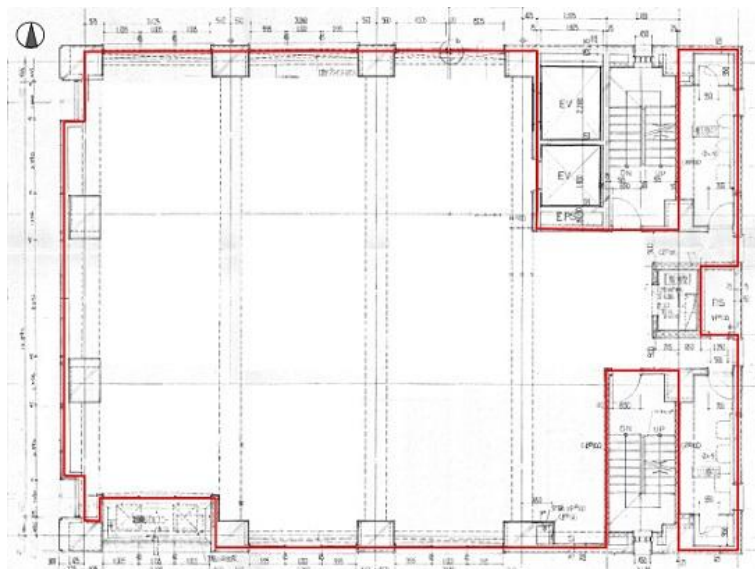

GP・GATEビル

賃料

応相談

大阪メトロ御堂筋線  
徒歩2分  
なんば

所在	大阪府大阪市中央区難波3-7-12	
名称	GP・GATEビル	
部屋番号	地下1階/地上11階建 9F	
建物	専有面積	72.54坪 (239.80㎡)
	構造	S (鉄骨造)
	築年月	1983年11月
契約条件	賃料	応相談
	共益費	賃料に込み
	賃料合計	応相談
	諸費用	水道/別途請求 電気/別途請求
	保証金/敷金	12ヶ月
	礼金	-
	解約引き	-
入居可能日	即入居可	
駐車場	無し	
設備	個別空調/機械警備/エレベーター/大通り沿いオフィス/ ワンフロア貸/1階にコンビニ有り/貸店舗	
備考	・定期借家契約(5年)	